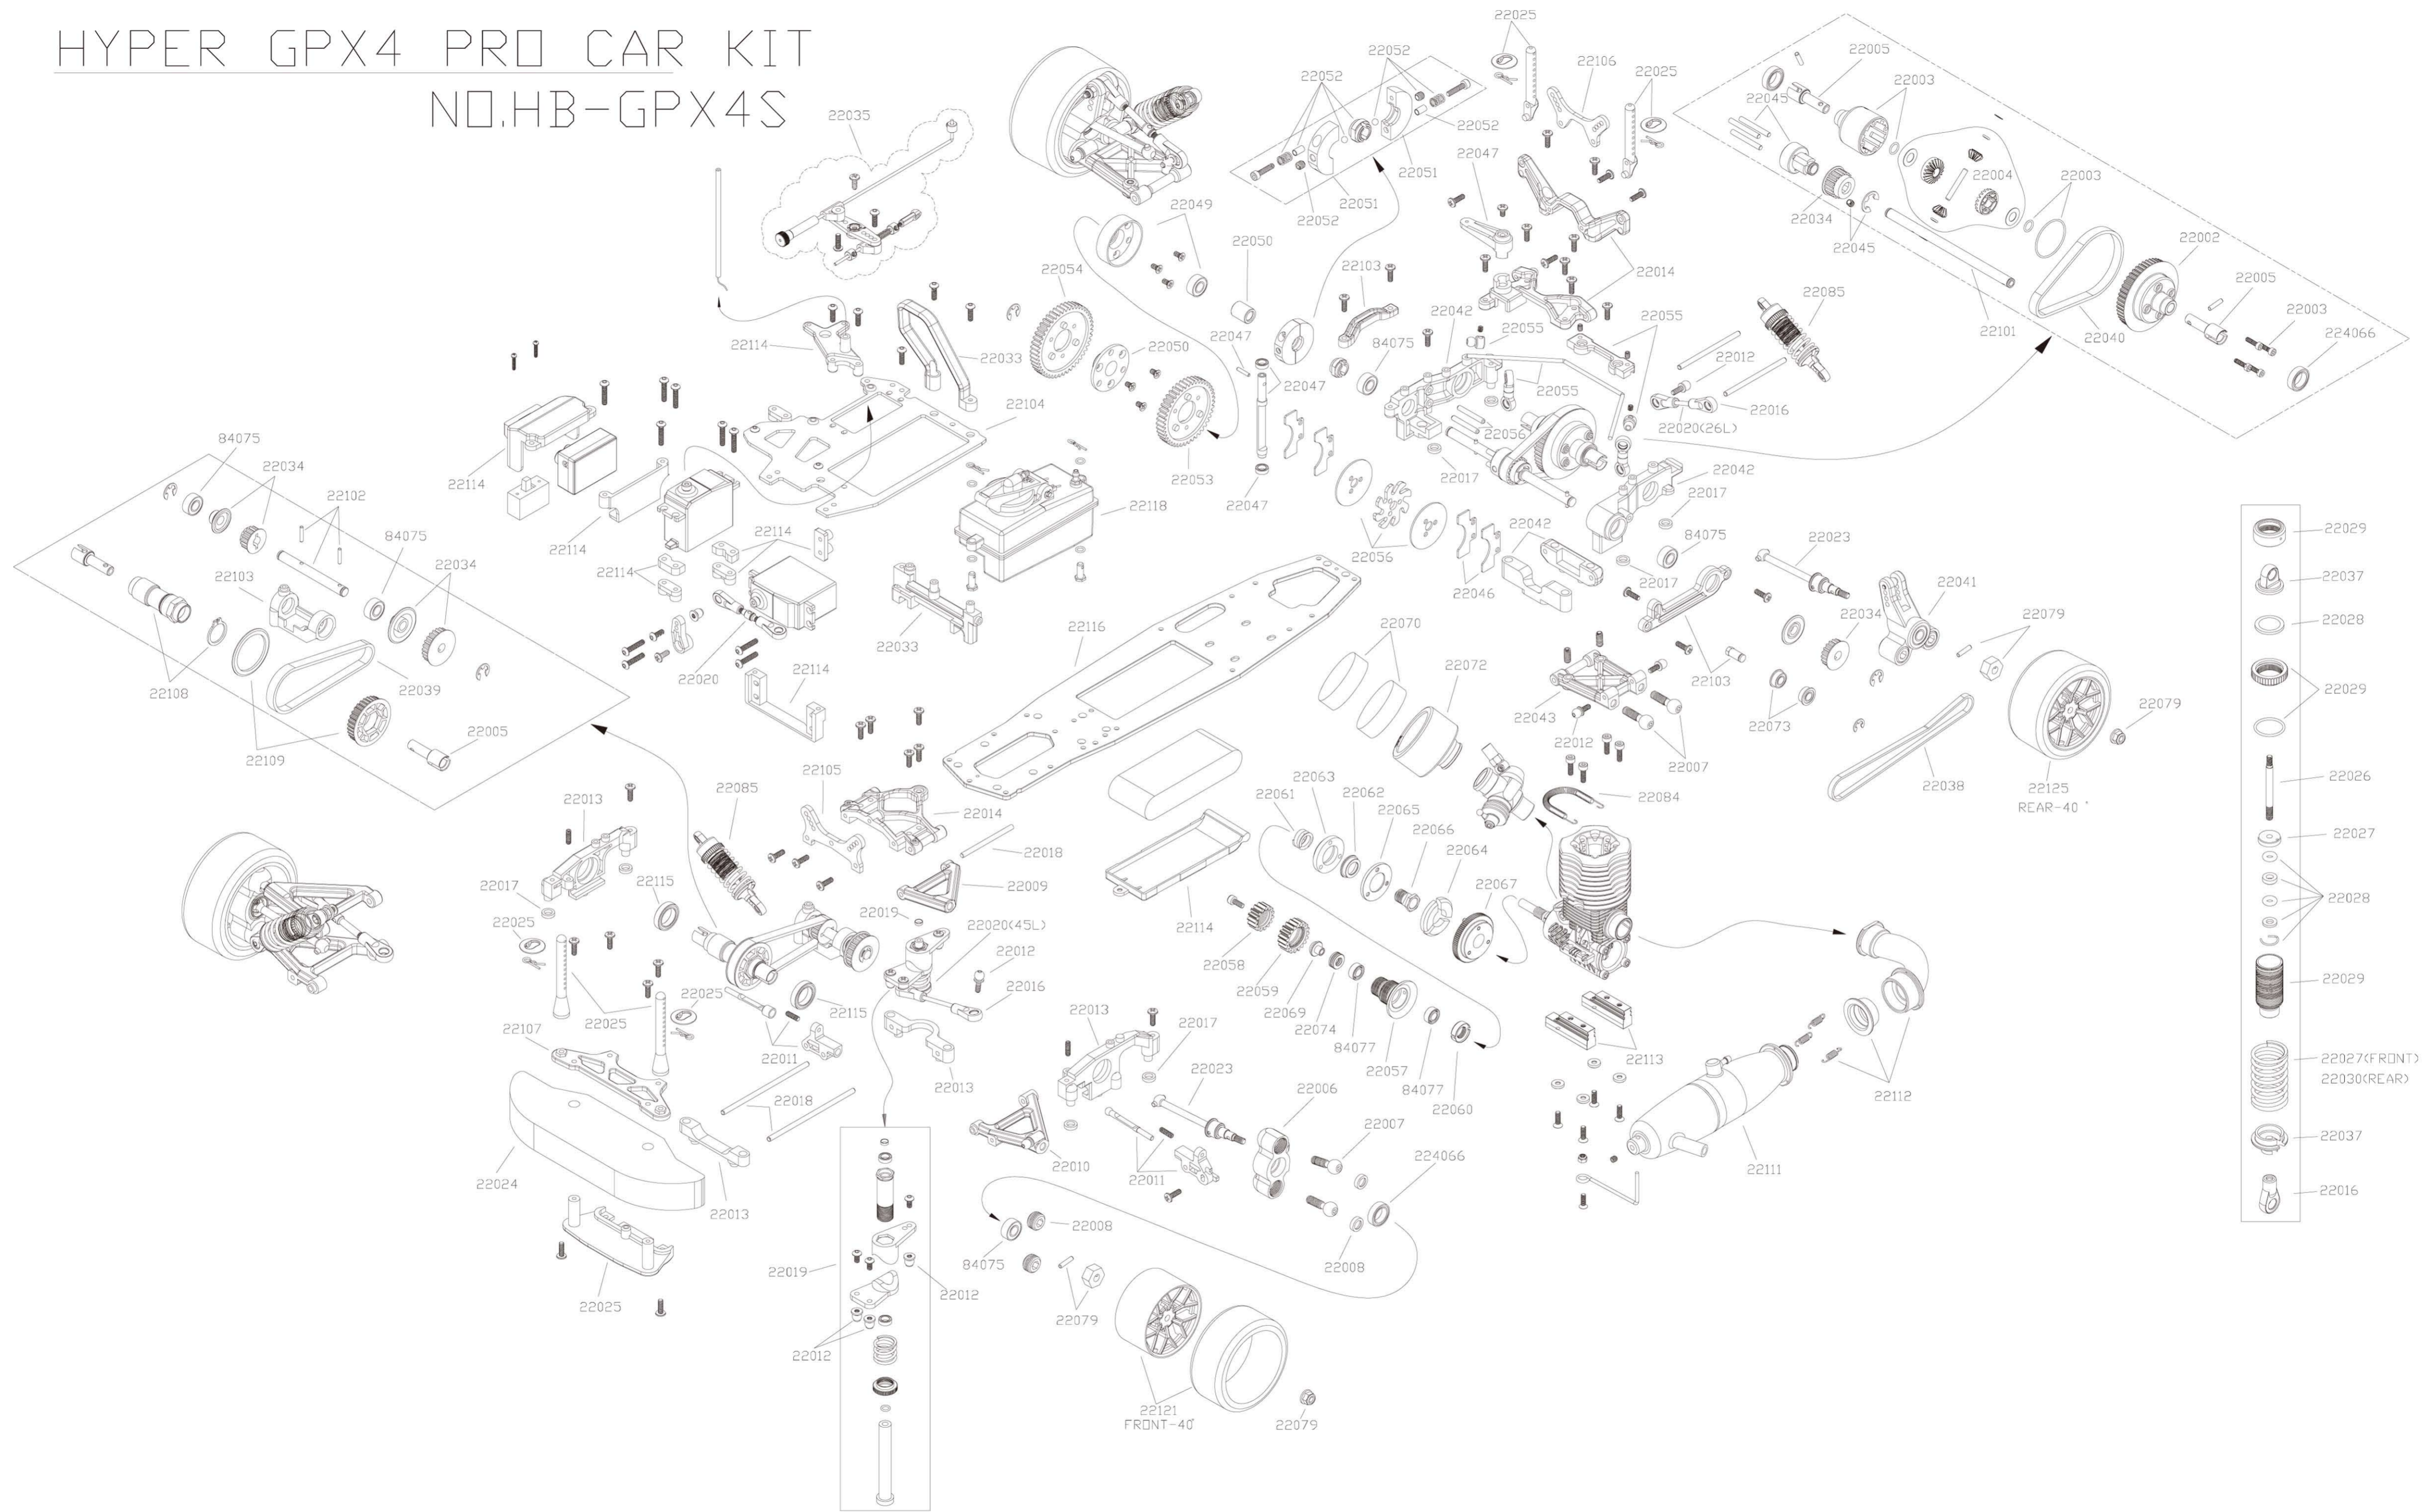

HYPER GPX4 PRO CAR KIT

NO.HB-GPX4S

- 22029
- 22037
- 22028
- 22029
- 22029
- 22026
- 22027
- 22028
- 22029
- 22027(FRONT)
- 22030(REAR)
- 22037
- 22016